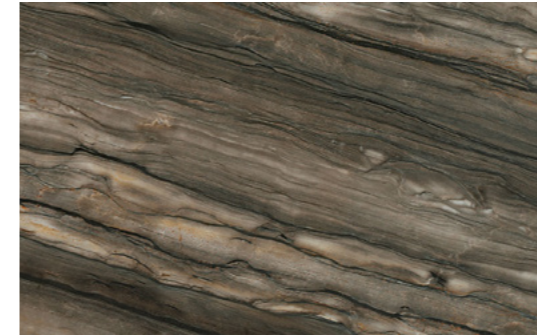

TAMAÑOS

Los tamaños se pueden adaptar a los requisitos de cada proyecto. El grueso estándar son 2cm y el tamaño máximo para este grueso es 240x140cm. Para otros grosores, compruebe los *tamaños disponibles*

Límites de tolerancia dimensional según norma UNE-EN 12058 y UNE-EN 1341.

Acabados Standard:

PULIDO

APOMAZADO

DOMUS

ARENADO

USOS RECOMENDADOS

	RESIDENCIAL	COMERCIAL
Revestimiento Interiores	✓	✓
Revestimiento Exteriores	✓	✓
Pavimentos Interiores	✓	✓
Pavimentos Exteriores	CONSULTAR	CONSULTAR
Encimeras	CONSULTAR	CONSULTAR
Otros	CONSULTAR	CONSULTAR