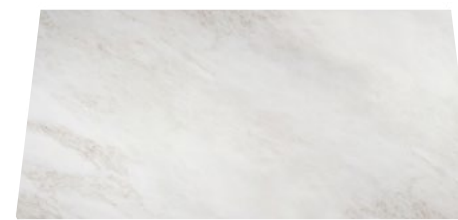

TINO
STONE & SURFACES

RHINO WHITE

Ficha Técnica
Technical details

RHINO WHITE

Piedra Natural (Mármol Calcítico) de color blanco cristalino con ligeras vetas cristalinas. Su estética y tono de color hacen de esta piedra un producto ideal para interiorismo y aplicaciones en baños, cocinas, encimeras, duchas, etc.

Natural Stone (Calcitic Marble) of cristaline white color with light cristaline veins. Its aesthetics and color tone make this stone an ideal product for interior design and applications in bathrooms, kitchens, countertops, showers, etc.